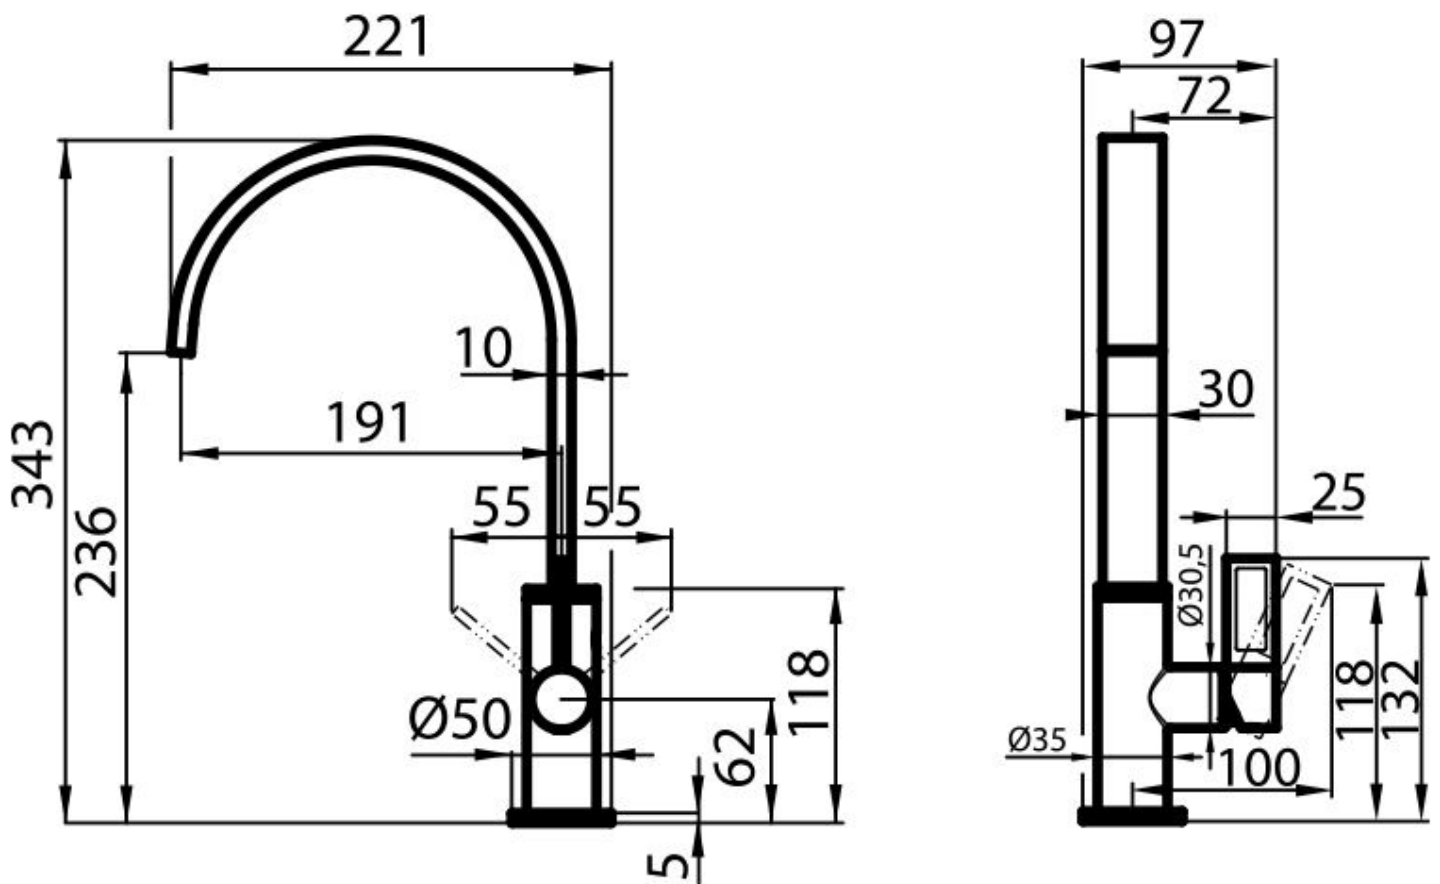

Angle de rotation

360°

Base d'appui

ø50mm

Cartouche

À disques céramiques

Trou mitigeur $\varnothing 35\text{mm}$

Encombrement arrière 40mm

Épaisseur maximale du top 40mm

DESSINS TECHNIQUES

GALERIE